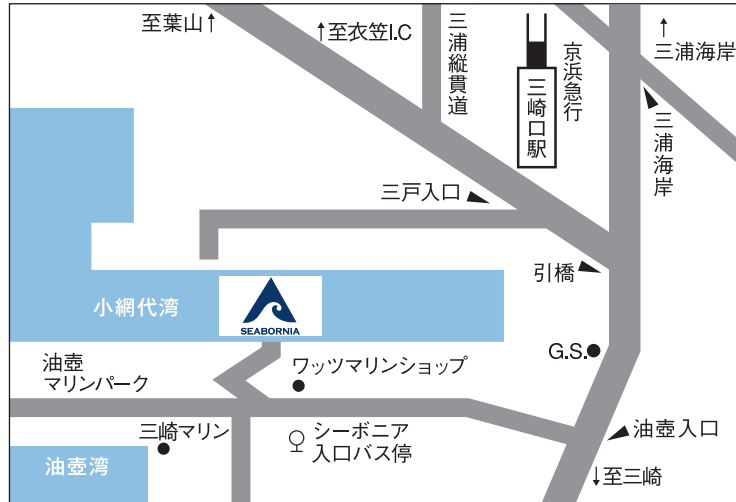

SEABORNIA シーボニア

〒238-0225 神奈川県三浦市三崎町小網代1286 Tel. 046-882-1212 (代)

お車で越しの場合

- 第三京浜又は首都高速湾岸線>横浜横須賀道路を横須賀方面へ向かい、衣笠IC降りる>三浦縦貫道、林入口左折>国道134号線>油壺入口右折して5分

電車でお越しの場合

- 品川駅より京浜急行で三崎口駅下車。快速特急で約65分、特急で約80分三崎口駅よりタクシーで約10分
- 京浜急行三崎口駅下車。京浜急行バス油壺マリンパーク行きバスにて「シーボニア入口」下車 徒歩3分